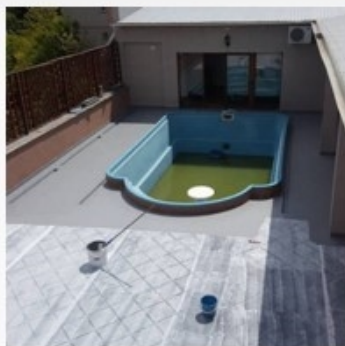

Utilizare rezidențială

Bullet Liner's este o acoperire prin pulverizare cu rezistență mare la abraziune, rezistență chimică ridicată, durabilitate excelentă și flexibilitate excelentă.

Producătorii au dezvoltat o multitudine de formule pentru a acoperi o varietate foarte mare de cerințe, de la duritatea extremă a suprafeței până la alungirea extremă.